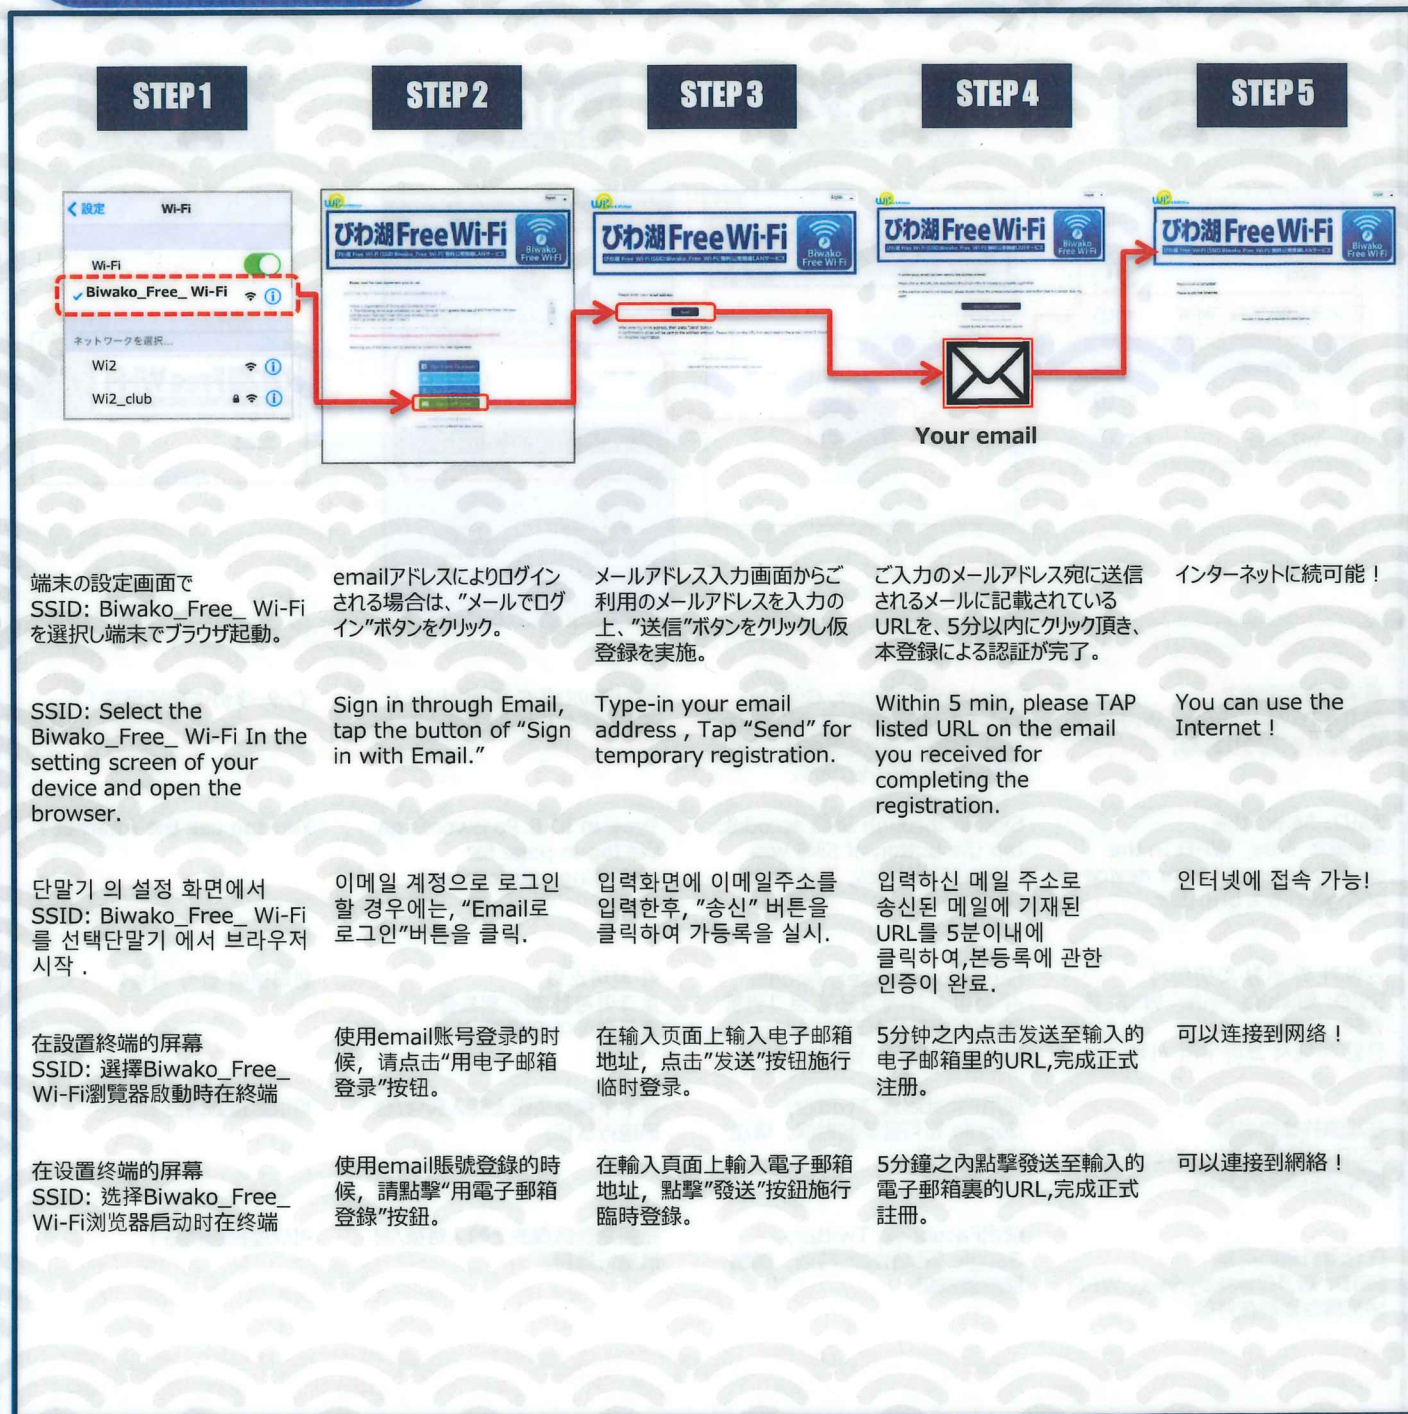

CALL CENTER

Wire and Wireless Co., Ltd.

日本語 : 0120-922-383 (日本語・年中無休/10:00~19:00)
ENGLISH : 0120-922-383 (English・Open 24/7 /10:00~19:00)