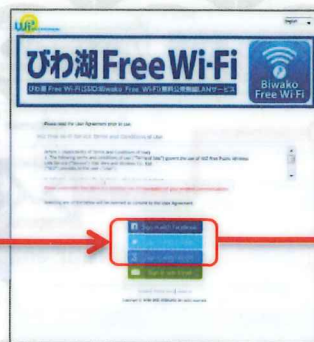

ログイン画面が表示されない場合

左のQRコードをスキャン
または

ブラウザのURLに“a.wi2.cc (エードットワイツーボットシーシー)”
と入力してください

Free Wi-Fi Manual

SNS登録方式

SNS registration system

認証方式は、メールアドレスまたはSNSアカウントの2種類あります。メールアドレスでの認証については裏面をご確認ください。
There are two authentications, "Sign in with Email address" or "Sign in with SNS account". Please see back side for another authentication, "Sign in with Email address".

STEP 1

端末の設定画面で
SSID: Biwako_Free_Wi-Fiを選択し
端末でブラウザ起動。

SSID: Select the
Biwako_Free_Wi-Fi In the
setting screen of your device
and open the browser.

단말기의 설정 화면에서
SSID: Biwako_Free_Wi-Fi 를
선택
단말기 에서 브라우저 시작 .

在設置終端的屏幕
SSID: 選擇Biwako_Free_Wi-Fi
瀏覽器啟動時在終端

在設置終端的屏幕
SSID: 选择Biwako_Free_Wi-Fi
浏览器启动时在终端

STEP 2

Facebook, Twitter, Google,
Yahoo! JAPANの各サービスのア
カウントでログインされる場合は、ご利
用サービスのボタンをクリック。

Sign in through SNS account,
tap the button of SNS you
using (Facebook, Twitter or
Google).