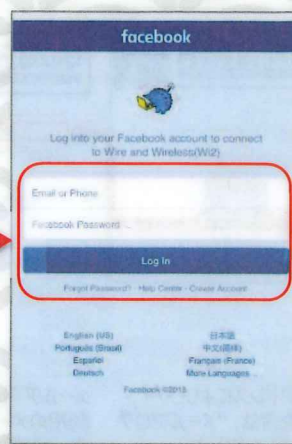

ログイン画面が表示されない場合

左のQRコードをスキャン
または

ブラウザのURLに“a.wi2.cc (エードットワイツーボットシーシー)”
と入力してください

Free Wi-Fi Manual

SNS登録方式

SNS registration system

認証方式は、メールアドレスまたはSNSアカウントの2種類あります。メールアドレスでの認証については裏面をご確認ください。
There are two authentications, "Sign in with Email address" or "Sign in with SNS account". Please see back side for another authentication, "Sign in with Email address".

STEP 1

端末の設定画面で
SSID: Biwako_Free_Wi-Fiを選択し
端末でブラウザ起動。

SSID: Select the
Biwako_Free_Wi-Fi In the
setting screen of your device
and open the browser.

단말기의 설정 화면에서
SSID: Biwako_Free_Wi-Fi 를
선택
단말기 에서 브라우저 시작 .

在設置終端的屏幕
SSID: 選擇Biwako_Free_Wi-Fi
瀏覽器啟動時在終端

在設置終端的屏幕
SSID: 选择Biwako_Free_Wi-Fi
浏览器启动时在终端

STEP 2

Facebook, Twitter, Google,
Yahoo! JAPANの各サービスのア
カウントでログインされる場合は、ご利
用サービスのボタンをクリック。

Sign in through SNS account,
tap the button of SNS you
using (Facebook, Twitter or
Google).

Facebook, Twitter, Google
각 서비스의 계정으로 로그인할
 경우에는, 이용하려는
 서비스의버튼을 클릭

使用Facebook, Twitter,
Google 账号登录的时候, 请点
击该按钮

使用Facebook, Twitter,
Google 賬號登錄的時候, 請點
擊該當按鈕

STEP 3

それぞれのログイン画面からID /
パスワードを入力頂き認証を実施。

Type-in ID & Passwords on
the log-in page for
activating your account.